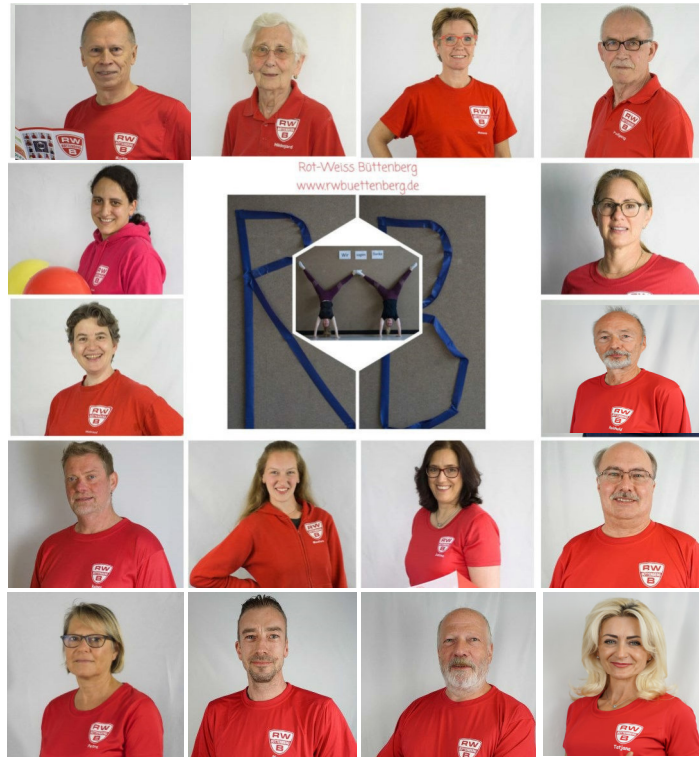

Osteopathie
 Tel.: 4030033
Physiotherapie
 Tel.: 609392
 Ennepetal - Büttenberg
www.physioschumacher.de

AVU...

Euroheat & Power Congress
ZWICK
 ARMATUREN GMBH
 EXHIBITOR
 Come and visit us at stand n.16
 3-5 June 2025
 PRAGUE, CZECH REPUBLIC

Sparkasse
 an Ennepe und Ruhr

Friseurteam Rüggeberg
 Qualität und Kompetenz in
 Beratung, Schnitt
 Farbe, Styling
 Steckfrisuren und
 Brautstylings
 unser Team freut sich auf sie
 Hauptstr. 157, 58332 Schwelm
 Tel. 02336-3481
 sie finden uns auch im Internet
www.anke-andreas.de

Unser Angebot soll weiter ausgebaut werden und wir suchen daher engagierte ÜbungsleiterInnen und Helfer
Melde Dich gerne bei uns!

Rot-Weiss Büttenberg e.V.

Martin Wawrzyniak
 Ulmenstraße 23
 58256 Ennepetal